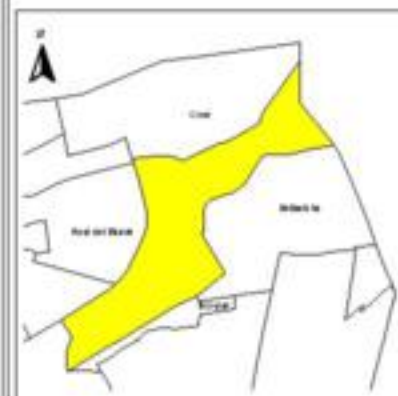

EVALUA DF
Consejo de Evaluación del
Desarrollo Social del
Distrito Federal

ÍNDICE DE DESARROLLO SOCIAL

Delegación: Álvaro Obregón
Colonia: José María Pino
Suárez
Grado de desarrollo: Bajo

Grado de Desarrollo Social

-  Muy bajo
-  Bajo
-  Medio
-  Alto
-  Sin dato

0.08 0 0.08 0.16 Kilómetros

Fuente: Elaboración propia con datos de Seduvi e INEGI